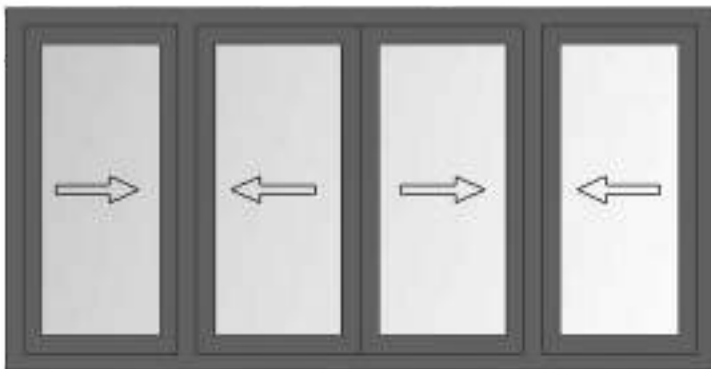

ALUMUNIUM ITEM VARIATION

DOUBLE SWING DOOR

SLIDING DOOR

SLIDING 3 LEAVES 2 RAIL

SLIDING 4 LEAVES

SLIDING 4 LEAVES 2 RAIL

Kantor Pusat:

Menara CITICON
Jl. Letjen S. Parman No.Kav 72 Slipi
Kec. Palmerah, Kota Jakarta Barat
DKI Jakarta