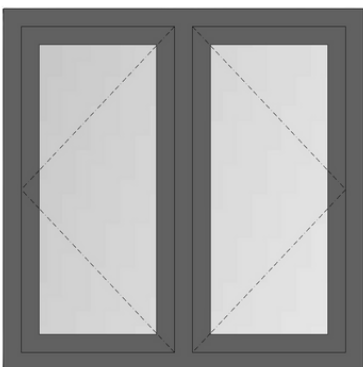

# ALUMUNIUM ITEM VARIATION

**FIX**

**TOP HUNG**

**CASEMENT**

**LOUVER**

**ORNAMEN**

**SWING DOOR**

**DOUBLE CASEMENT**