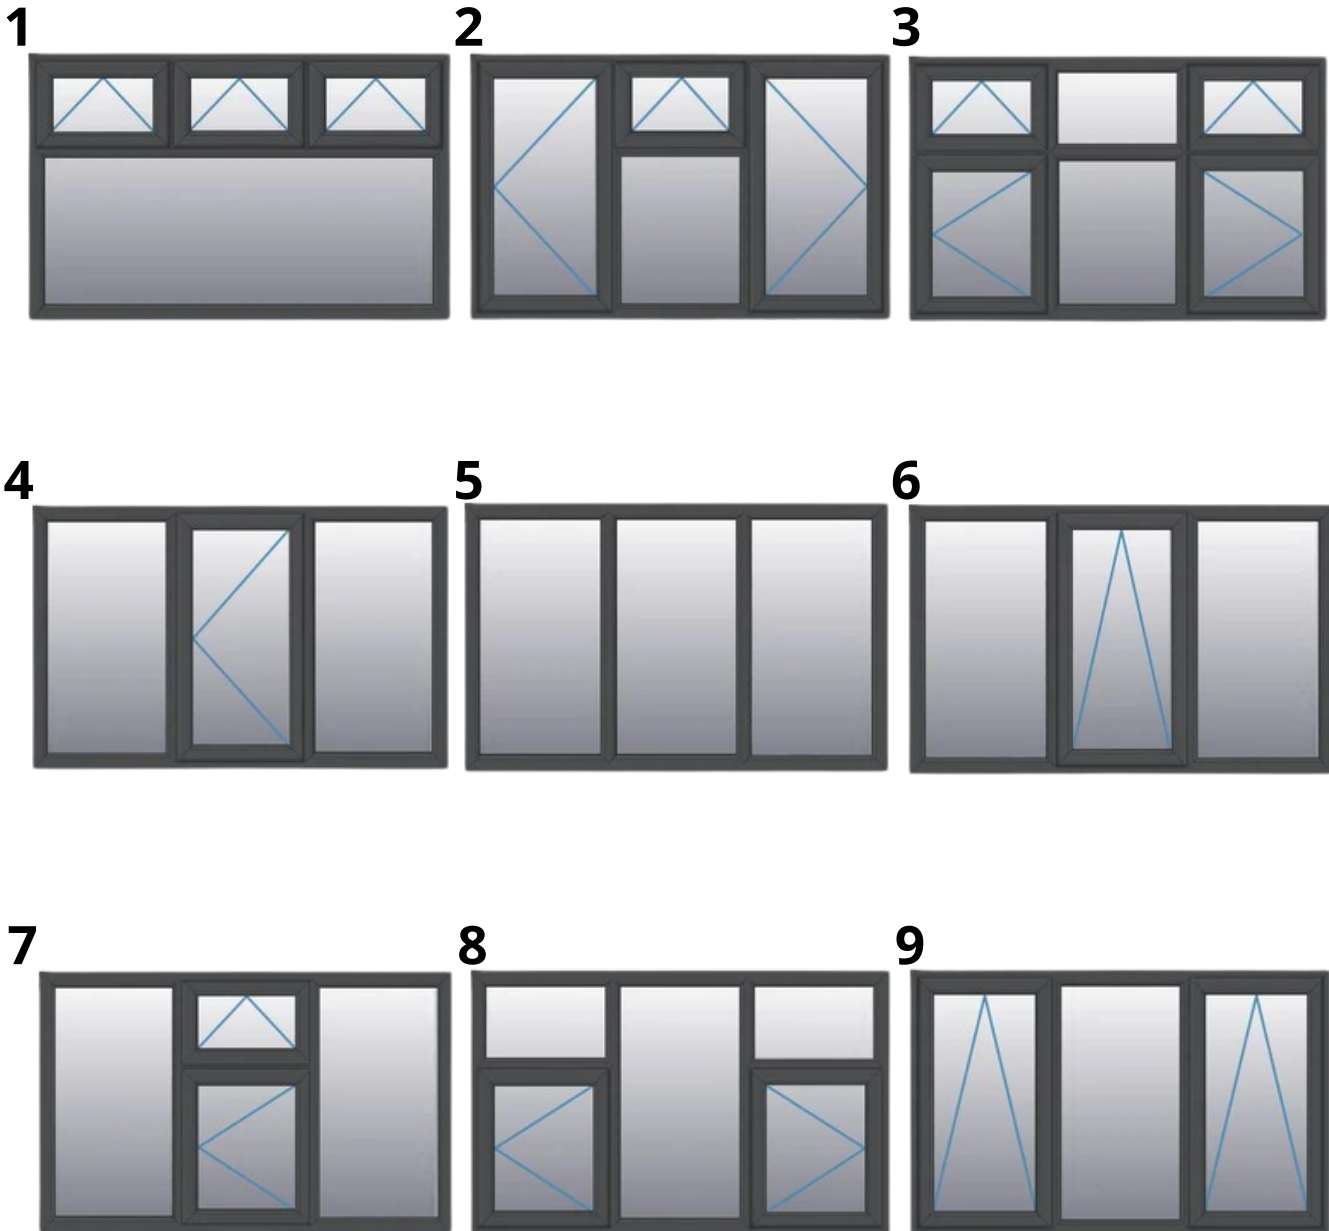

ALUMUNIUM WINDOW 3 PANEL

Kantor Pusat:

Menara CITICON
Jl. Letjen S. Parman No.Kav 72 Slipi
Kec. Palmerah, Kota Jakarta Barat
DKI Jakarta

Kantor Pemasaran:

Jl.Mesjid Darul Falah No.9
Petungkang Utara, Pesanggrahan
Jakarta Selatan
Whatsapp : 0813 9973 2427