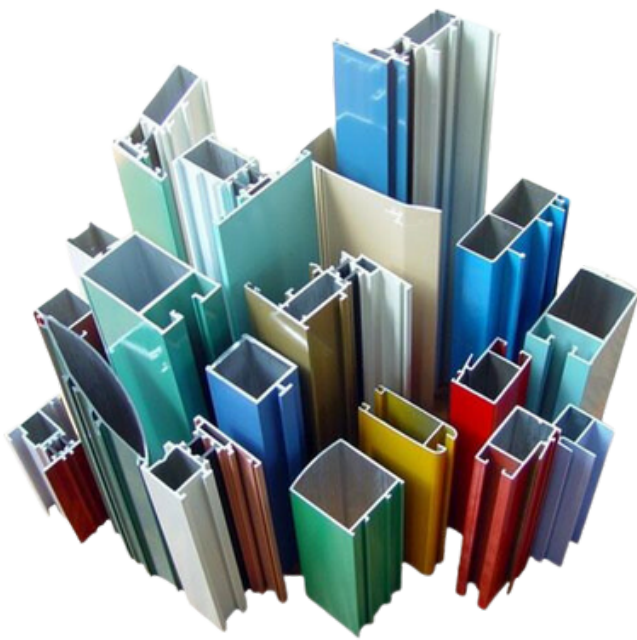

# ALUMINIUM RAW MATERIALS

Bahan aluminium merupakan salah satu bahan dasar utama dalam konstruksi jendela, pintu dan lainnya. Kusen aluminium adalah pilihan yang sangat baik bagi Anda saat memilih material pada konstruksi jendela atau bangunan rumah. Bahan aluminium memiliki keunggulan dalam ketahanan yang kokoh dan juga aman dari rayap.