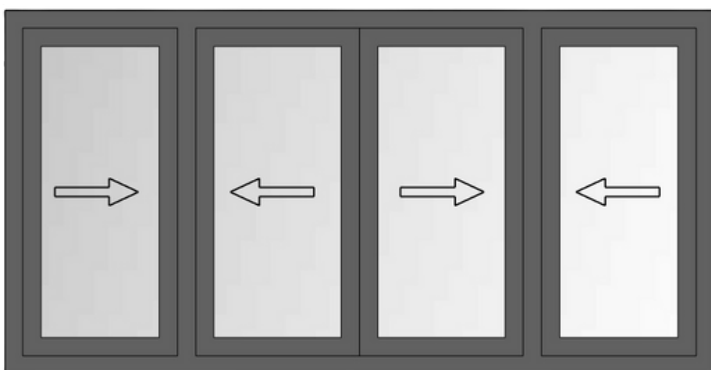

# ALUMUNIUM ITEM VARIATION

**DOUBLE SWING DOOR**

**SLIDING DOOR**

**SLIDING 3 LEAVES 2 RAIL**

**SLIDING 4 LEAVES**

**SLIDING 4 LEAVES 2 RAIL**

**Kantor Pusat:**

Menara CITICON  
Jl. Letjen S. Parman No.Kav 72 Slipi  
Kec. Palmerah, Kota Jakarta Barat  
DKI Jakarta